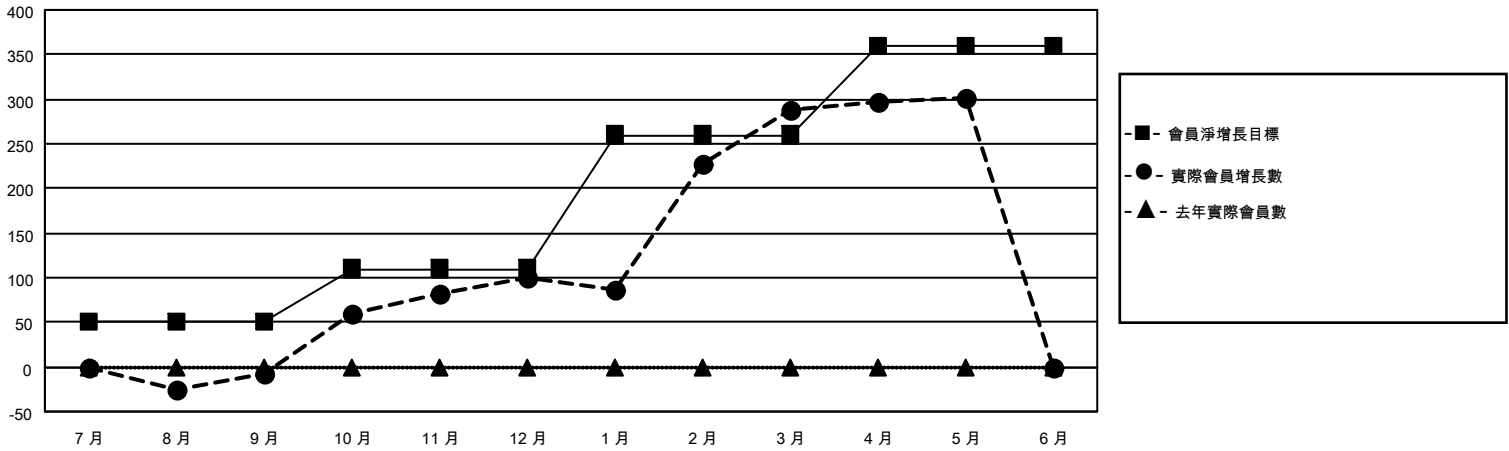

MONTHLY MEMBERSHIP PROGRESS REPORT

地點 REP OF CHINA

District 300D 3

Results as of: 5/31/2022

分會			
成果 2021-2022			
季	新分會目標	新會	會員流失的分會
7月/8月/9月	0	0	0
10月/11月/12月	0	6	1
1月/2月/3月	2	0	1
4月/5月/6月	0	0	0

位會員@每位須繳			
成果 2021-2022			
季	會員淨增長目標	實際會員增長數	實際退會會員 (包括轉會)
7月/8月/9月	50	70	65
10月/11月/12月	60	316	120
1月/2月/3月	150	287	87
4月/5月/6月	100	36	24

目標與實際新會累積

目標和實際會員累積

已取消的分會: 2 放棄的會員 過世 3 分會已取消 45 其他 248 總計 296	37 CLUBS OF 44 增添1位或以上的 新會員 點擊這裡取得累計會員數據	<p style="text-align: center;"><u>性別分佈</u></p> 男 1,212 (67.04%) 女 596 (32.96%) NON BINARY 0 (0.00%) PREFER NOT TO ANSWER 0 (0.00%) 總計家庭單位會員數 475 支付減半會費的家庭會員 333
---	--	---