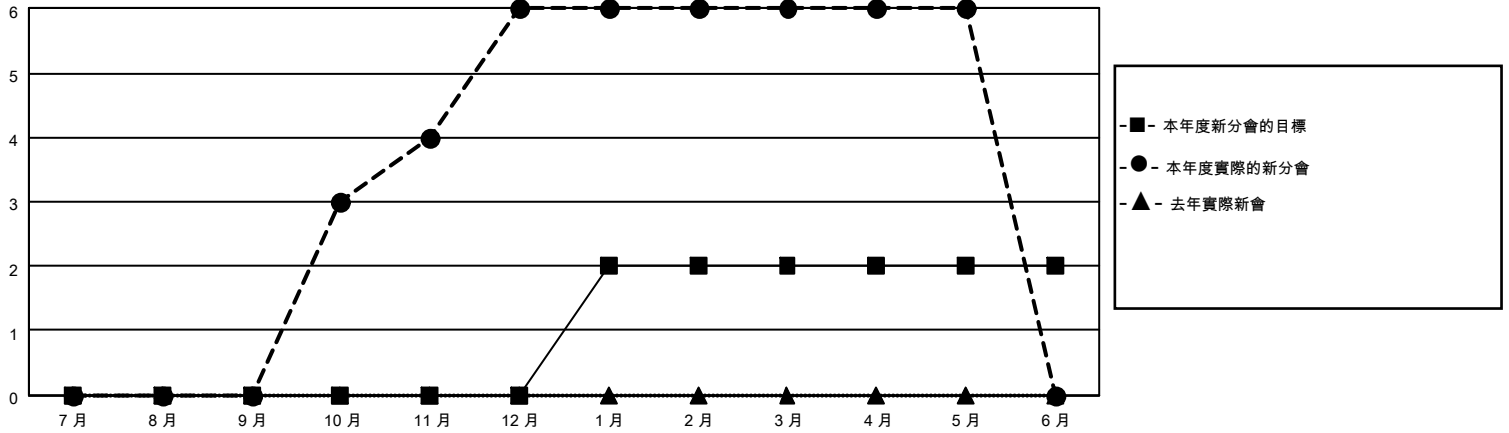

MONTHLY MEMBERSHIP PROGRESS REPORT

地點 REP OF CHINA

District 300D 3

Results as of: 5/31/2022

分會			
成果 2021-2022			
季	新分會目標	新會	會員流失的分會
7月/8月/9月	0	0	0
10月/11月/12月	0	6	1
1月/2月/3月	2	0	1
4月/5月/6月	0	0	0

位會員@每位須繳			
成果 2021-2022			
季	會員淨增長目標	實際會員增長數	實際退會會員 (包括轉會)
7月/8月/9月	50	70	65
10月/11月/12月	60	316	120
1月/2月/3月	150	287	87
4月/5月/6月	100	36	24

目標與實際新會累積